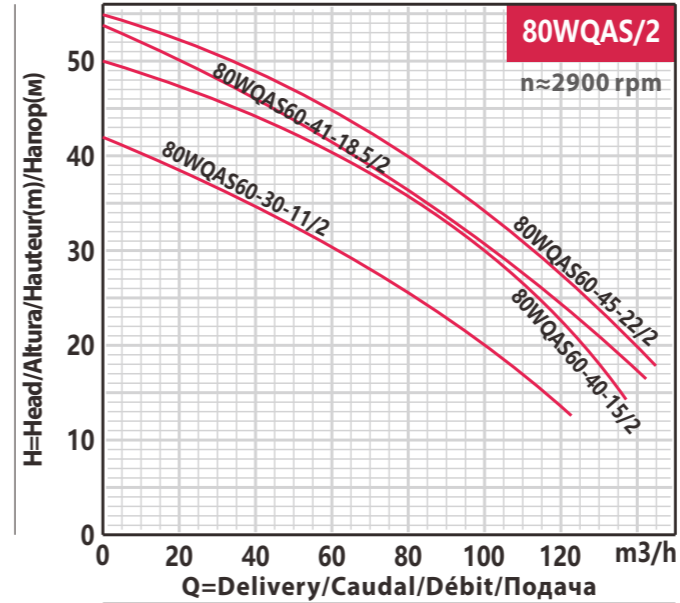

PERFORMANCE CURVE / CURVA DE RENDIMIENTO / COURBE DE PERFORMANCE / КРИВАЯ ПРОИЗВОДИТЕЛЬНОСТИ