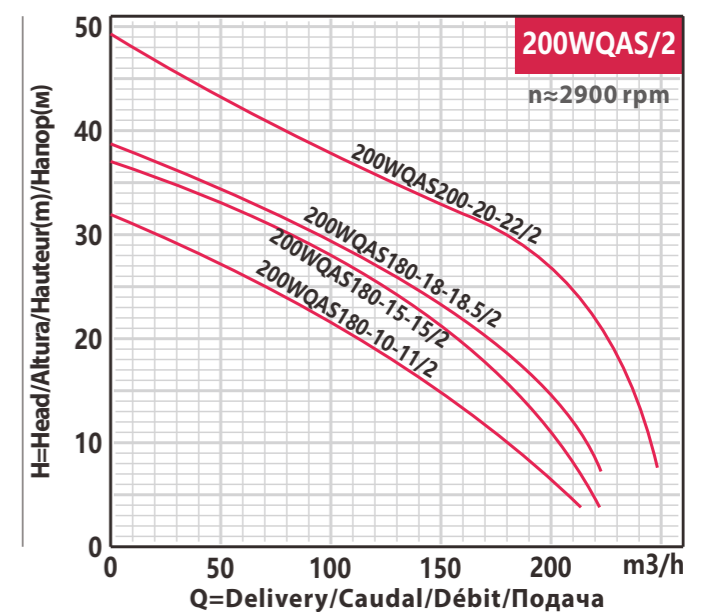

PERFORMANCE CURVE / CURVA DE RENDIMIENTO / COURBE DE PERFORMANCE / КРИВАЯ ПРОИЗВОДИТЕЛЬНОСТИ