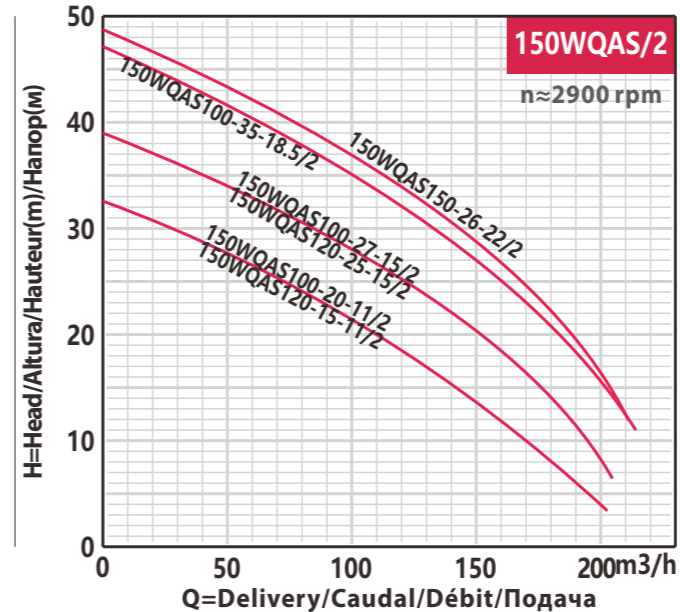

PERFORMANCE CURVE / CURVA DE RENDIMIENTO / COURBE DE PERFORMANCE / КРИВАЯ ПРОИЗВОДИТЕЛЬНОСТИ