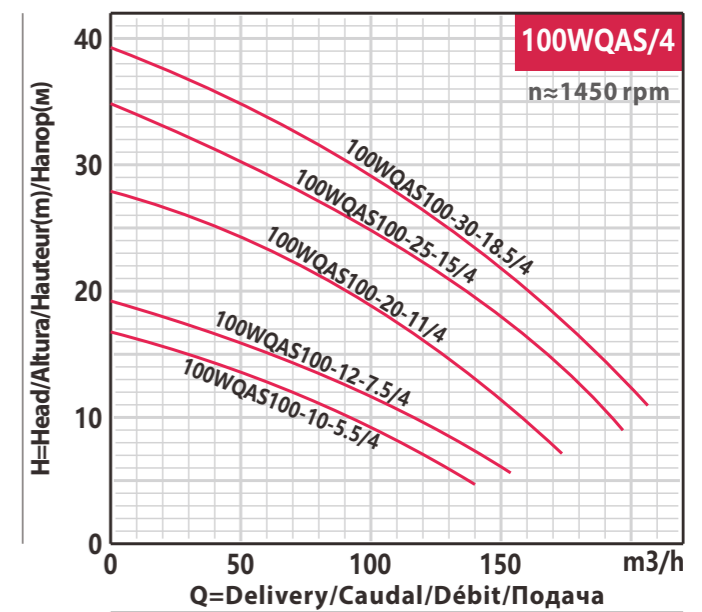

PERFORMANCE CURVE / CURVA DE RENDIMIENTO / COURBE DE PERFORMANCE / КРИВАЯ ПРОИЗВОДИТЕЛЬНОСТИ