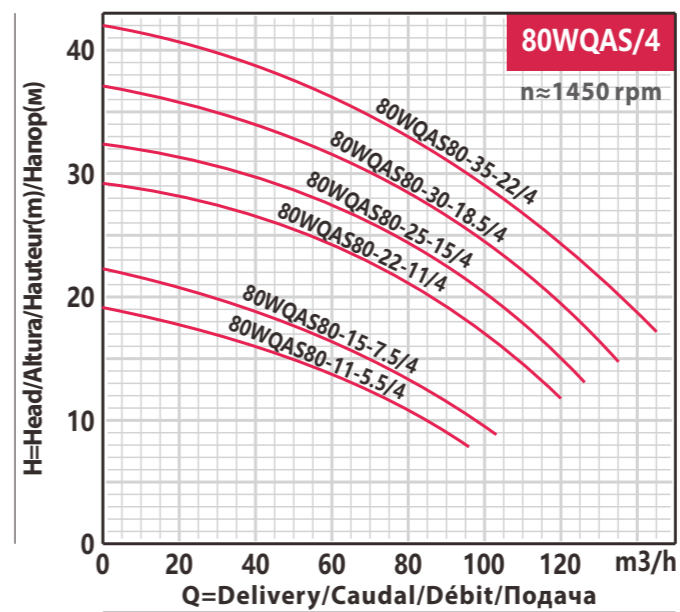

PERFORMANCE CURVE / CURVA DE RENDIMIENTO / COURBE DE PERFORMANCE / КРИВАЯ ПРОИЗВОДИТЕЛЬНОСТИ