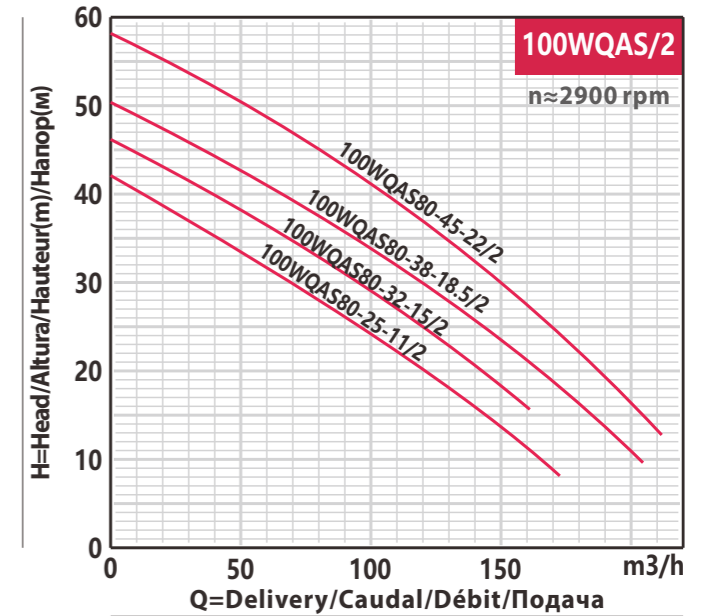

PERFORMANCE CURVE / CURVA DE RENDIMIENTO / COURBE DE PERFORMANCE / КРИВАЯ ПРОИЗВОДИТЕЛЬНОСТИ